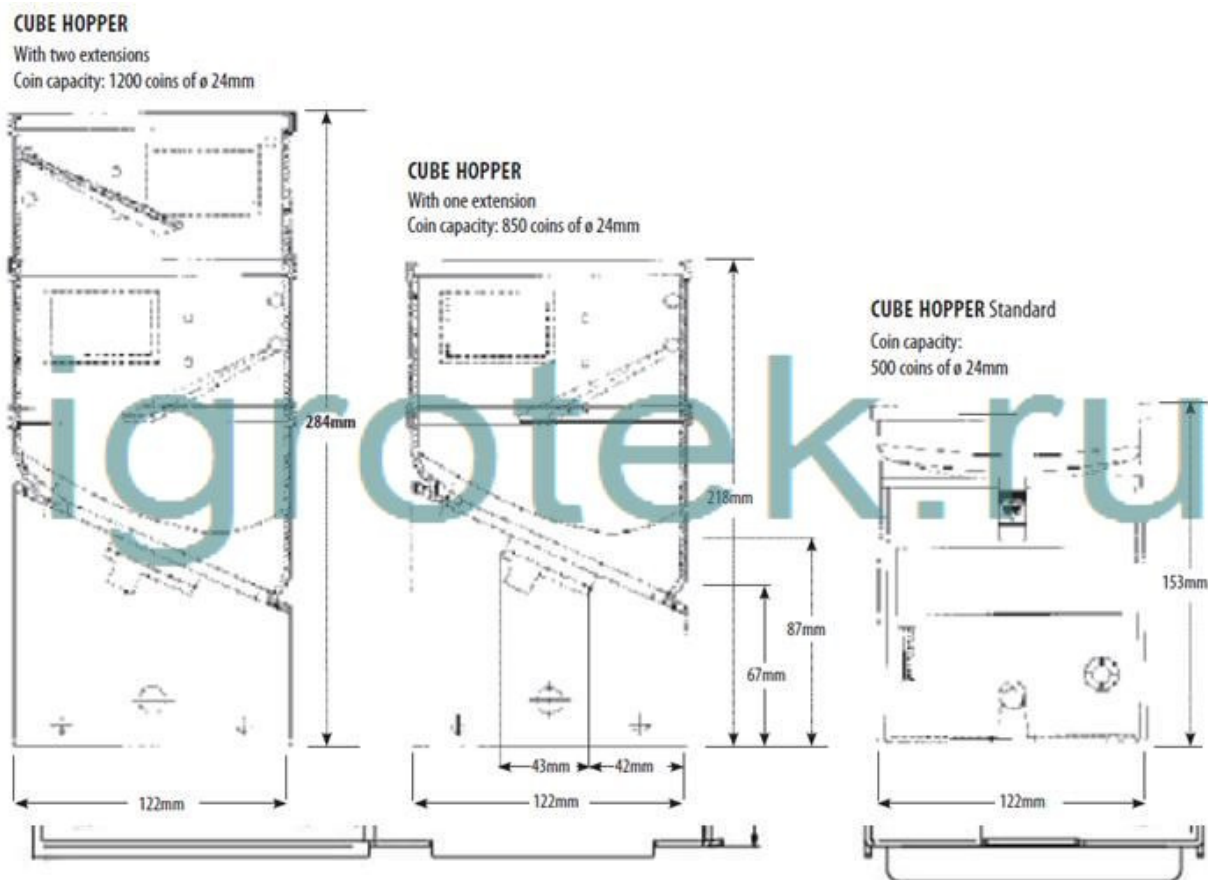

Размеры хоппера МКII с двумя насадками, одной насадкой, без насадок.

Мы будем рады ответить на все интересующие Вас вопросы, относительно наличия товара, видов оплаты и способов доставки. Звоните или присылайте Ваши запросы с указанием part no и желаемого количества.

Тел: +7 812 764 3633
+7 911 985 8523
e-mail: info@igrotek.ru