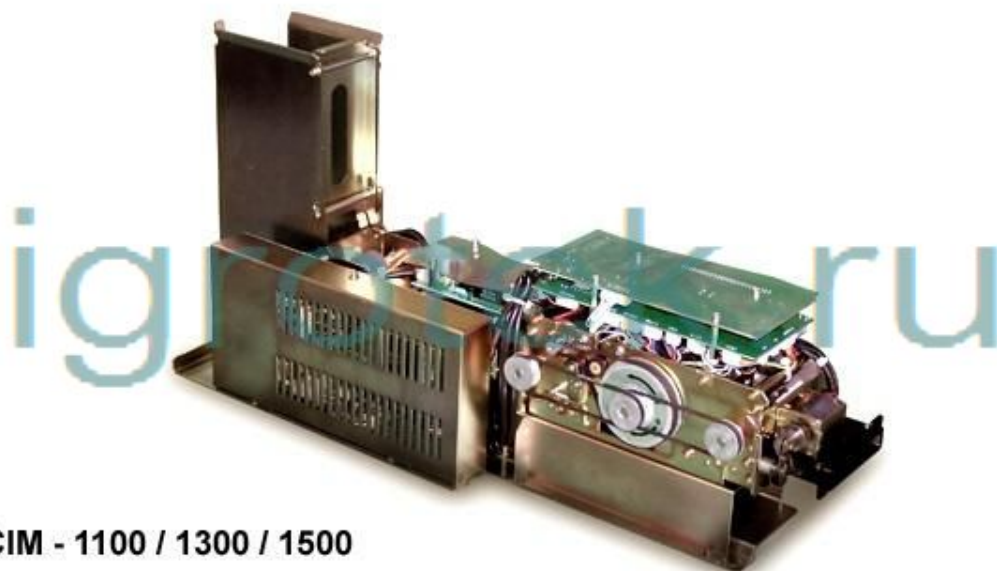

191040, Санкт-Петербург,
 Лиговский пр. 56- г офис 213
 Телефоны +7 812 764 3633,
 +7 911 909 3830
 Факс +7 812 764 3633
 e-mail: sales@igrotek.ru
www.igrotek.ru

CIM - 1100 / 1300 / 1500

Станция выдачи пластиковых карт с одним накопителем (в серии CIM-2000 накопитель картриджного типа) с функцией кодирования.

Устройство встраивается в автоматизированные киоски и платежные терминалы.

Сферы применения: Парковочные автоматы, киоски по продаже и обслуживанию проездных, телефонных и платежных карт.

Основные характеристики:

- Компактная и надёжная конструкция:
 - высокотехнологичный модуль выдачи карт;
 - чтение/запись карт с магнитной полосой (HiCo и LoCo), контактных смарт-карт (T=0, T=1), бесконтактных карт MIFARE®;
- Емкость - до 500 карт (толщиной 0.76 мм.);
- Настраиваемая толщина карты от 0,15 до 1,0 мм.;
- Интерфейс RS232;
- Питание 220 В.