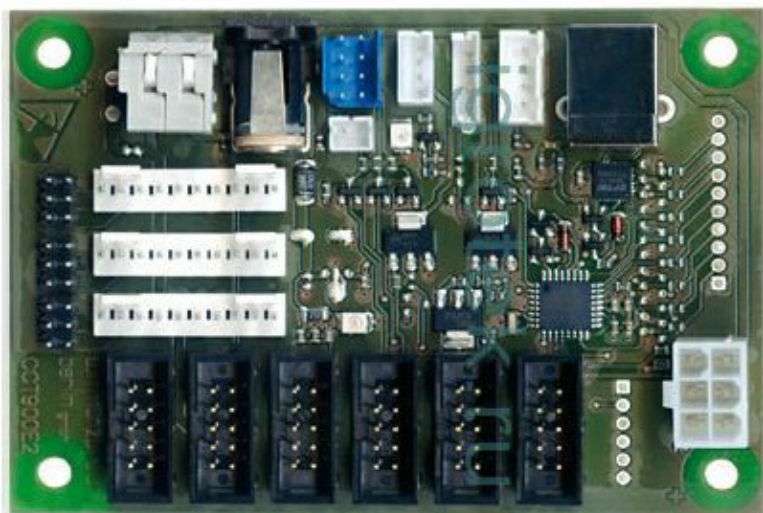

ccTalk USB Хаб ССТ 900

ССТ 900 соединяет все платежные устройства к любому персональному компьютеру, таким образом, является универсальной платформой для всех киосков и игровых автоматов, работающих на базе ПК.

Все устройства CCTalk могут быть подключены к плате и подключаются через интерфейс USB напрямую к компьютеру. Кроме того, другие компоненты без CCTalk интерфейса, также могут быть легко интегрированы с помощью этой платы.

К хабу могут быть подключены следующие устройства:

- Монетоприемники
- Сортировочные устройства
- Купюроприемники
- Хопперы
- Весы для хоппера
- Эскроу
- Anti-pin системы
- Устройства вылачи сдачи и др.