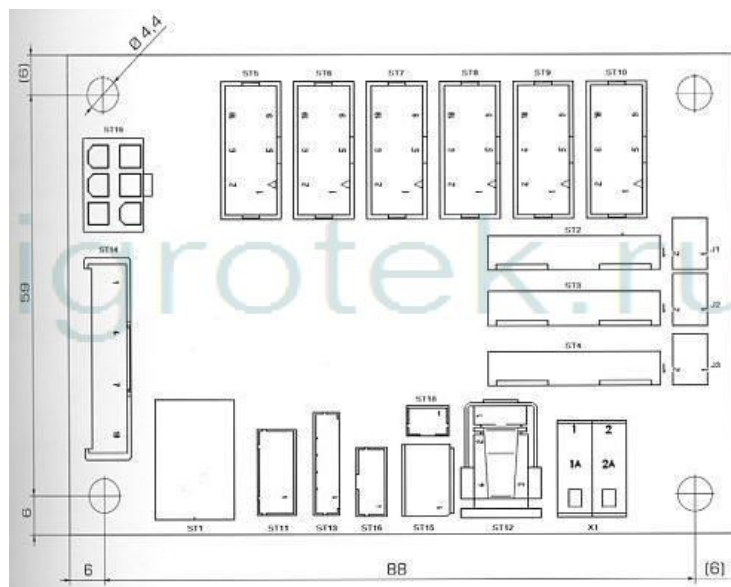

Для легкого управления каждым компонентом доступны .NET class библиотеки и Windows DLL.

Мы будем рады ответить на все интересующие Вас вопросы, относительно наличия товара, видов оплаты и способов доставки.

Тел: +7 812 764 3633
+7 911 985 8523
e-mail: info@igrotek.ru