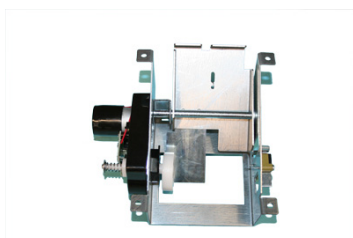

FAS

Microinterruttore / *Microswitch*

16300502A
FAS

MICRO CENTRAGGIO
CESTELLO

MICRO FOR BASKET

FAS

Motori - motoriduttori / *Motors - gearmotors*

826722
FAS