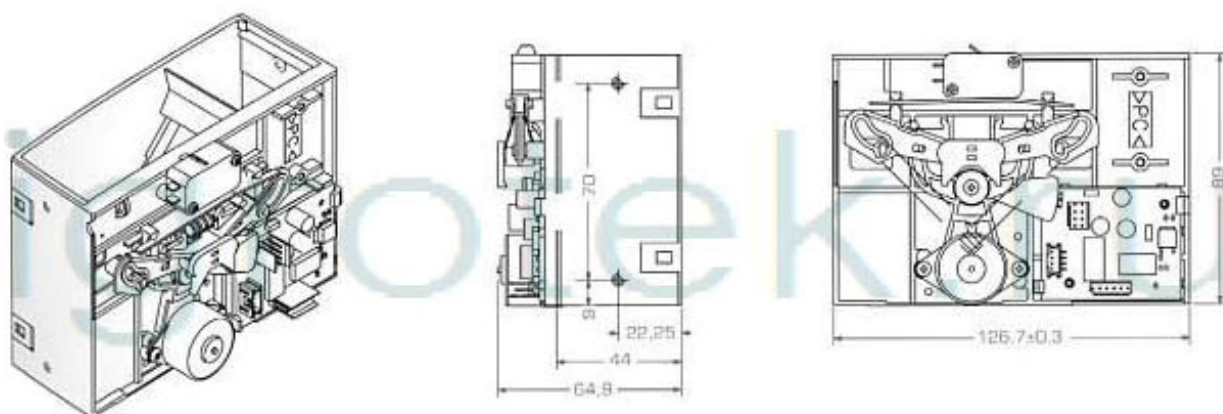

ООО «Игротек»
191040, Санкт-Петербург,
Лиговский пр. 56- г офис 105
Тел. +7 812 764 3633,
+7 911 985 8523
Факс +7 812 764 3633
e-mail: info@igrotek.ru
www.igrotek.ru

Эскроу Е 105

Эскроу, вместимостью 450 граммов, обеспечивает универсальное решение для предварительного хранения монет. Любое прерывание торгового процесса приводит возврату всех монет, уменьшая вероятность манипуляций и попыток отмывания денег. Эскроу может работать от аккумулятора или солнечной батареи.

В отличие от Е 101, в конструкции Е 105 используется электродвигатель, а не соленоиды.

Мы будем рады ответить на все интересующие Вас вопросы, относительно наличия товара, видов оплаты и способов доставки.