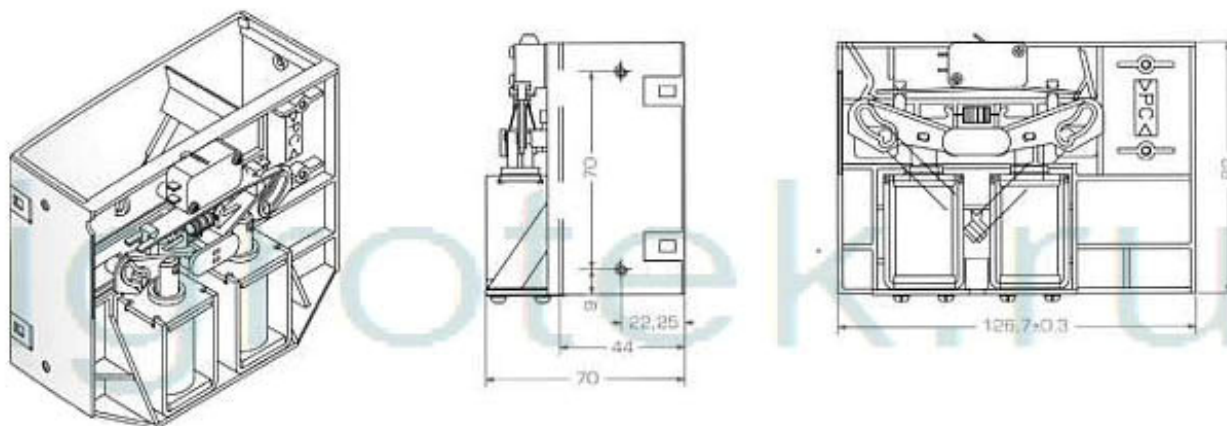

## Эскроу Е 101

Эскроу, вместимостью 450 граммов, обеспечивает универсальное решение для предварительного хранения монет. Любое прерывание торгового процесса приводит возврату всех монет, уменьшая вероятность манипуляций и попыток отмывания денег. Эскроу может работать от аккумулятора или солнечной батареи.