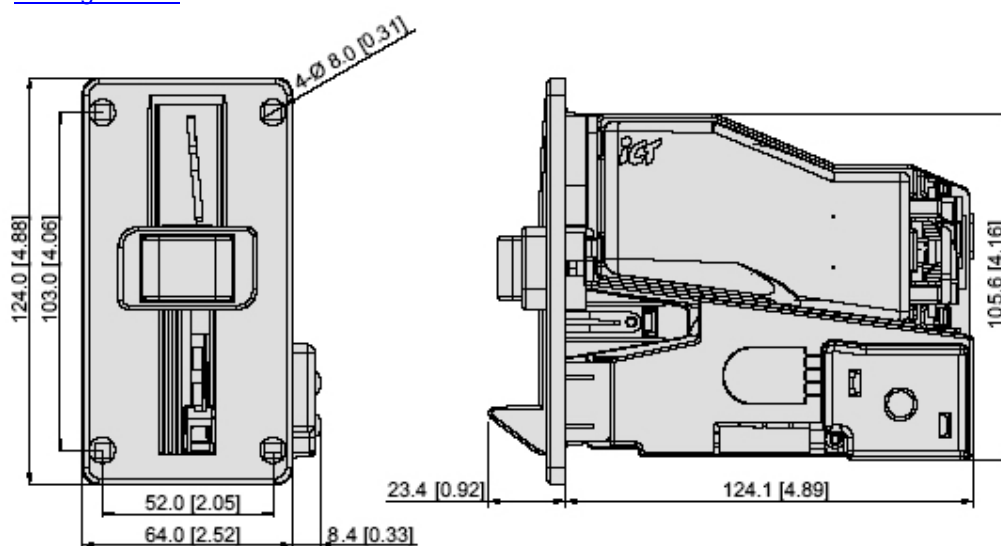

Мы будем рады ответить на все интересующие Вас вопросы, относительно наличия товара, видов оплаты и способов доставки. Звоните или присылайте Ваши запросы с указанием part no и желаемого количества.

Тел: +7 812 764 3633
+7 911 985 8523
e-mail: info@igrotek.ru