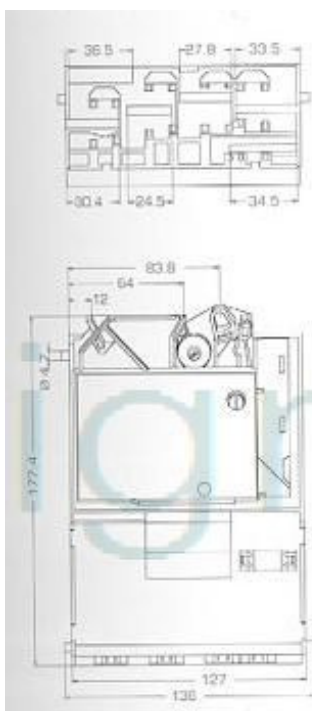

Основные технические характеристики

- 6-ти канальный сортировщик.
- Прием: 32 активных каналов до 16 различных монет или жетонов.
- Интерфейс: последовательный, протокол MdB.
- Температурный диапазон: +10 °С до +70 °С
- Размеры: 177,4 x 127 ч ш x 61,3 мм г
- Напряжение питания: от 10 до 26 Вольт постоянного тока

maximale Münzgrößen/ maximum coin sizes

A Hauptkasse	max. Ø 32.5 mm; Dicke: 3.5 mm
A main cash box	max. Ø 32.5 mm; thickness: 3.5 mm
B Rückgabe	
B reject	
C Tube rechts	max. Ø 32.5 mm; Dicke: 3.5 mm
C tube right	max. Ø 32.5 mm; thickness: 3.5 mm
D Tube mitte / rechts	max. Ø 27.0 mm; Dicke: 3.5 mm
D tube middle / right	max. Ø 27.0 mm; thickness: 3.5 mm
E Tube mitte / links	max. Ø 24.0 mm; Dicke: 3.5 mm
E tube middle / left	max. Ø 24.0 mm; thickness: 3.5 mm
F Tube links	max. Ø 30.0 mm; Dicke: 3.5 mm
F tube left	max. Ø 30.0 mm; thickness: 3.5 mm